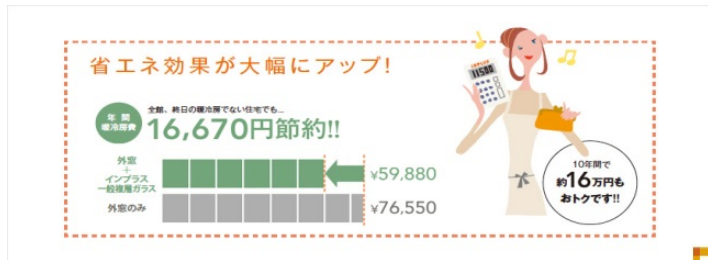

1 Plus Eco

断熱効果

家の中で熱の出入りがもっとも大きいのが「窓」。つまり窓の断熱性能がアップすれば、住まい全体の断熱性能はグンとアップするのです。暖冷房費も大幅にダウンして家計にも環境にもやさしい。そんな快適な住まいをインプラスがお届けします。

2 Plus Clean

結露軽減

外気によって冷やされるガラスやサッシ。これに室内の空気が触れると空気中の水分が水滴となって結露が発生します。結露は住まいを傷めるだけでなく、カビやダニ発生の原因にも。そんな問題もインプラスが解決。効率よく掃除もできて、快適空間に変わります。

生活を快適にする

6つのプラス +

イン-プラス

[防音・断熱内窓]

工事費&消費税込で

¥34,560~

3 Plus Comfort

遮熱効果