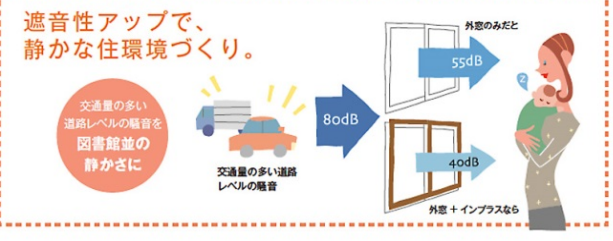

遮熱高断熱複層ガラスを使うと、室外側ガラスにコーティングした特殊金属膜により、夏の強い日差しを焼く60%カットし、冷暖効果を高めます。室内の明るさはそのままに、窓から入る熱をカットし、紫外線も大幅に遮断。健康を守るのはもちろん、家具やインテリアの色あせも防ぎます。

まずはお気軽にお電話ください。ご相談のみ、お見積りのみのご連絡もお待ちしております。

防音効果

熱と同じように、多くの音が窓から入り、窓から出ています。住まいを取り巻く音、あるいは住まいから生まれるさまざまな音を遮断できれば、暮らしはもっと快適になるはず。音の気にならない静かで心地よい暮らしを、インプラスで実現しませんか。

5 Plus Quiet

4 Plus Blindfold

目隠し効果

外からの視線が気になったことはありませんか? 目隠し効果のあるガラスをセレクトすれば、室外からの視線を気にすることなく窓のある開放感を感じることができます。

気になる視線はスマートにシャットアウト

6 Plus Quick

スピード施工

今ある窓の内側に窓枠を取り付けるだけだから、1窓あたり約1時間で工事は完了。外壁や柱に手を加えるような大がかりな工事もないため、戸建てだけでなく、マンションにもおすすめ。工事が短期間で済むので、費用も抑えることができお手軽です。