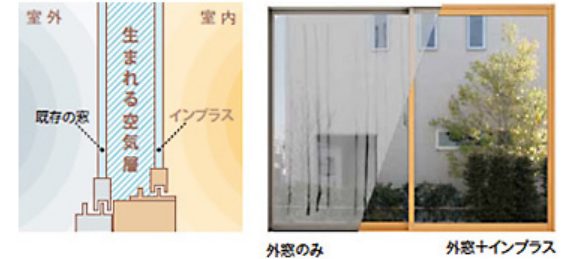

1 Plus Eco

断熱効果

家の中で熱の出入りがもっとも大きいのが「窓」。つまり窓の断熱性能がアップすれば、住まい全体の断熱性能はグンとアップするのです。暖冷房費も大幅にダウンして家計にも環境にもやさしい。そんな快適な住まいをインプラスがお届けします。

2 Plus Clean

結露軽減

外気によって冷やされるガラスやサッシ。これに室内の空気が触れると空気中の水分が水滴となって結露が発生します。結露は住まいを傷めるだけでなく、カビやダニ発生の原因にも。そんな問題もインプラスが解決。効率よく掃除もできて、快適空間に変わります。

5 Plus Quiet

4 Plus Blindfold

目隠し効果

外からの視線が気になったことはありませんか? 目隠し効果のあるガラスをセレクトすれば、室外からの視線を気にすることなく窓のある開放感を感じることができます。

気になる視線はスマートにシャットアウト

6 Plus Quick

スピード施工

今ある窓の内側に窓枠を取り付けるだけだから、1窓あたり約1時間で工事は完了。外壁や柱に手を加えるような大がかりな工事もないため、戸建てだけでなく、マンションにもおすすめ。工事が短期間で済むので、費用も抑えることができお手軽です。